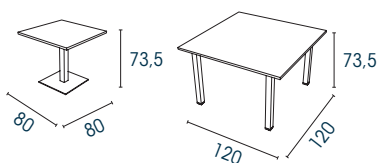

### Ronde tafels

Melamine dikte 25 of 38 mm  
Laminaat (alleen Ø120 cm)

### Vierkante tafels

Melamine dikte 25 of 38 mm  
Laminaat  
(alleen voor tafel met centrale poot)