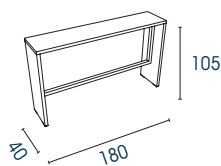

### Ronde tafels

Melamine dikte 25 of 38 mm  
Laminaat (alleen Ø120 cm)

### Vierkante tafels

Melamine dikte 25 of 38 mm  
Laminaat  
(alleen voor tafel met centrale poot)

### Tonvormige tafels

Melamine dikte 25 of 38 mm

### Rechthoekige tafels

Melamine dikte 38 mm