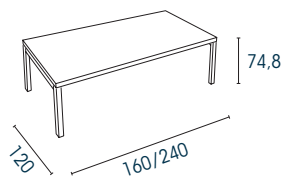

### Ronde tafels

Melamine dikte 25 of 38 mm  
Laminaat (alleen Ø120 cm)

### Vierkante tafels

Melamine dikte 25 of 38 mm  
Laminaat  
(alleen voor tafel met centrale poot)

### Tonvormige tafels

Melamine dikte 25 of 38 mm

### Rechthoekige tafels

Melamine dikte 38 mm