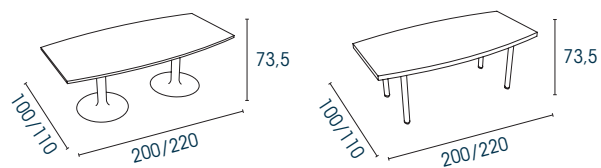

Tonvormige tafels

Melamine dikte 25 of 38 mm