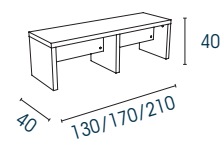

Overzicht

Ronde tafels

Melamine dikte 25 of 38 mm
Laminaat (alleen Ø120 cm)

Vierkante tafels

Melamine dikte 25 of 38 mm
Laminaat
(alleen voor tafel met centrale poot)

Tonvormige tafels

Melamine dikte 25 of 38 mm

Rechthoekige tafels

Melamine dikte 38 mm

Zitbank

Snacktafels

Melamine dikte 25 mm
of laminaat