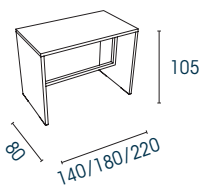

### Ronde tafels

Melamine dikte 25 of 38 mm  
Laminaat (alleen Ø120 cm)

### Vierkante tafels

Melamine dikte 25 of 38 mm  
Laminaat  
(alleen voor tafel met centrale poot)

### Tonvormige tafels

Melamine dikte 25 of 38 mm

### Rechthoekige tafels

Melamine dikte 38 mm