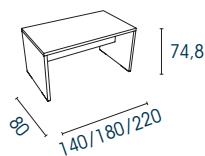

### Ronde tafels

Melamine dikte 25 of 38 mm  
Laminaat (alleen Ø120 cm)

### Vierkante tafels

Melamine dikte 25 of 38 mm  
Laminaat  
(alleen voor tafel met centrale poot)

### Tonvormige tafels

Melamine dikte 25 of 38 mm

### Rechthoekige tafels

Melamine dikte 38 mm