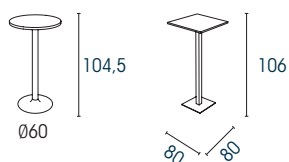

### Vierkante tafels

Melamine dikte 25 of 38 mm  
Laminaat  
(alleen voor tafel met centrale poot)

### Tonvormige tafels

Melamine dikte 25 of 38 mm

### Rechthoekige tafels

Melamine dikte 38 mm

### Snacktafels

Melamine dikte 25 mm  
of laminaat