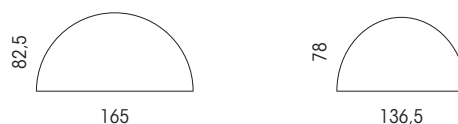

Halfronde aanbouwbladen

Productie
in Frankrijk

Antibacterieel
oppervlak