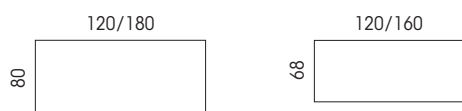

Klaptafels

Overzicht

Rechte bladen

Halfronde aanbouwbladen

Productie
in Frankrijk

Antibacterieel
oppervlak