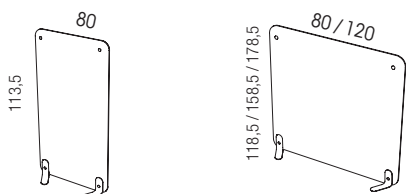

Bevestigingsklemmen - Geschikt voor bladdiktes 19 tot 30 mm

Rails en accessoires voor scherm

Laterale bevestiging tussen

Scheidingswanden

Accessoires

Wit schrijfbord met pennenbakje en metalen haken

Verbindingsset panelen en wanden

Poten voor wanden: vast (opstellingen met een of meerdere wanden) of op wielen

Ruimte-indeling

In li lledig naar wens in te richten

Kleurenkaart

Stof

Panelen dikte 42mm en wanden dikte 47 mm

Cat. A
BONDAl

Cat. B
STEP MÉLANGE CHILI