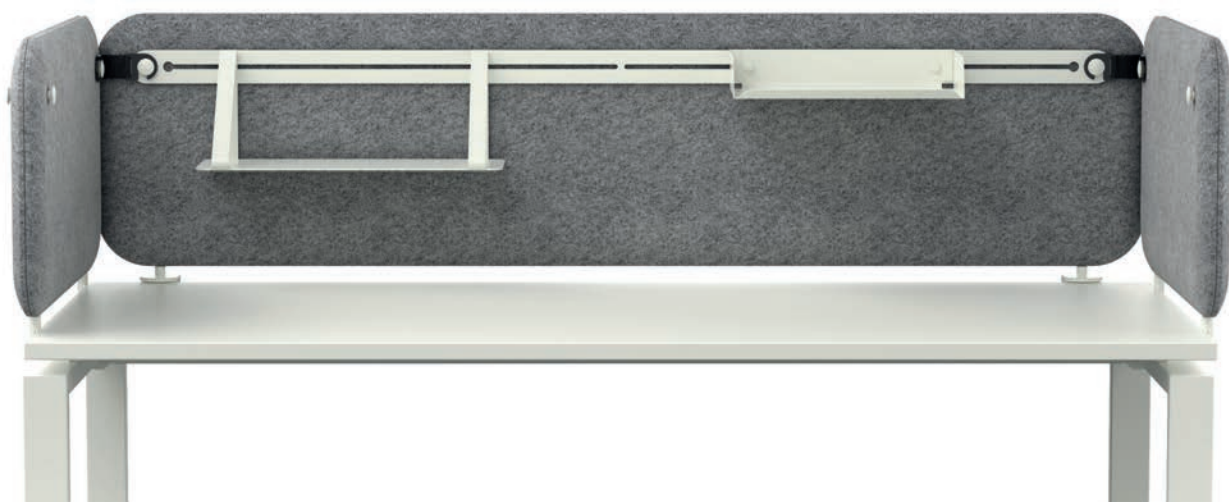

Solange

CO-WORKING IN ALLE PRIVACY

SOLANGE valt op met zijn ronde lijnen en biedt een elegante oplossing om co-working spaces op te delen zodat iedereen zich maximaal kan concentreren.

Productie
in Frankrijk

Met het doordachte koppelsysteem kunnen privacy-panelen en scheidingswanden zonder gereedschap gecombineerd worden om de werkomgeving volledig naar wens in te richten.

Doordacht en geluiddempend

Privacy-panelen voor verschillende toepassingen

Geschikt voor bladdiktes 19 tot 30 mm

Zooms

◀ Knoppen

Esthetisch en functioneel

◀ Los geplaatst

Paneelversie met potenset

Montage & demontage zonder gereedschap

Afgeronde hoeken

◀ Koppelset

Om scheidingswanden of privacy-panelen met elkaar te verbinden

◀ Schrijfbord

Met pennenbakje. Wordt bevestigd aan een privacy-wand

▲
 Akoestische kast
CLAUDINE, (Exclu Web)
 - Bureau **CONNECT**, p.100