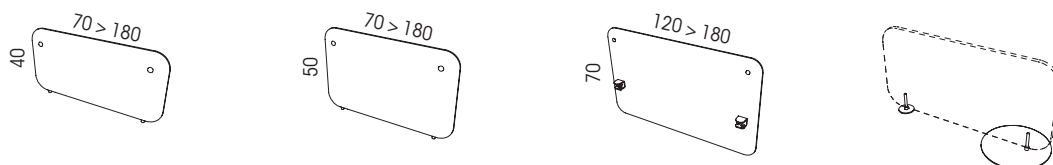

SOLANGE samenstellen

Vrije werkruimte

Accessoires om de werkpost van elke medewerker te personaliseren

Het privacy-paneel in versie H.70 cm is tegelijk een frontpaneel voor het bureau

Overview

Privacy-panels

Bevestigingsklemmen - Geschikt voor bladdiktes 19 tot 30 mm

Rails en accessoires voor scherm

Laterale bevestiging tussen

Scheidingswanden

Accessoires

Wit schrijfbord met pennenbakje en metalen haken

Verbindingsset panelen en wanden