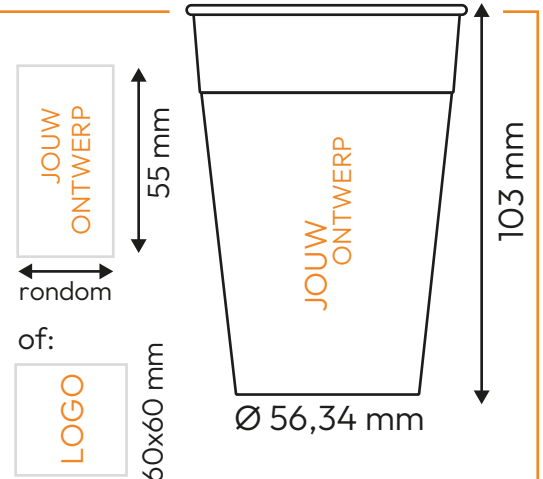

STAPELBAAR

CUSTOMIZEN
IS MOGELIJK

VENDINGMACHINE
GESCHIKT

VOEDSEL
VEILIG

BPA VRIJ

VAATWASSER
BESTENDIG
MAX 65°C

Ø 78,7 mm

BEDRUKKING (enkel logo of rondom)
IN 1 KLEUR MOGELIJK VANAF 1.000 STUKS