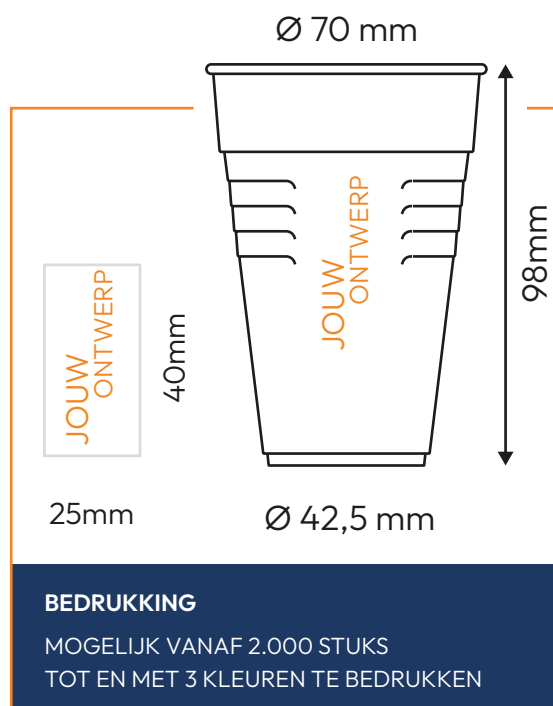

ARTIKELNUMMER

KS330200

BEDRUKKING

Alle PMS kleuren mogelijk,
instelkosten eenmalig:

1 kleur	€ 98,00
2 kleuren	€ 155,00
3 kleuren	€ 215,00

Emopad 35B
5663 PA Geldrop

T: 040 843 6575
E: info@offacility.nl

Offacility
NIET BELANGRIJK? WEL NODIG!