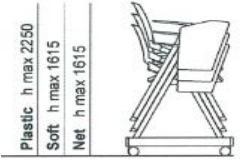

Polypropyleen zit Vaste poten Verrijdbare poten

Beklede zit Vaste poten Verrijdbare poten

Verrijdbare poten

GARANTIE 5 jaar

20%

STOELN	VASTE OF OPKLAPBARE ZIT		TAFEL
	<i>MESH BACKREST</i>		
	<i>UPHOLSTERED SEAT</i>		
	 4 FIXED FEET	 4 FEET CASTORS	 CASTOR LEGS

VERTICALE STAPELING

Stapelbaarheid zonder armleuningen	10 OPKLAPBAAR 10 VASTE ZIT	8 OPKLAPBAAR 8 VASTE ZIT	
Stapelbaarheid met armleuningen	10 OPKLAPBAAR 10 VASTE ZIT	8 OPKLAPBAAR 8 VASTE ZIT	
Stapelbaarheid met schrijfplateau	10 OPKLAPBAAR 10 VASTE ZIT	8 OPKLAPBAAR 8 VASTE ZIT	
Capaciteit op trolley	10 STOELN (Vast of verwijderbaar)	-	