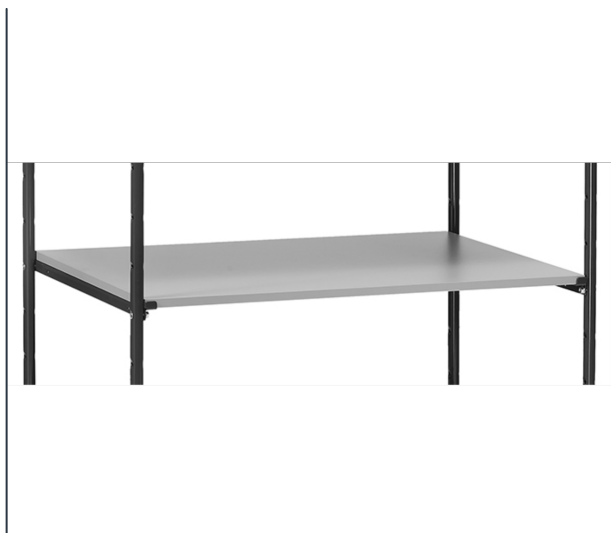

# Product data sheet

Art nr.: E8101ETAW/7016 Etage "GREY EDITION"

**Transportmiddelen**

Van solide, buigstijve sandwichplaten, toplaag middengrijs.  
 Draagvermogen per etage 80 kg. Meer- of minderprijs.

## Technische details:

<b>Totale lengte (mm)</b>	1000
<b>Totale breedte (mm)</b>	600
<b>Totale hoogte (mm)</b>	42
<b>Totaal draagvermogen (kg)</b>	90
<b>Kleur</b>	middengrijs
<b>Gewicht (kg)</b>	9,5
<b>Land van herkomst</b>	Duitsland
<b>Garantie (jaren)</b>	10
<b>Douanenummer</b>	87169090
<b>GTIN</b>	4017976244853