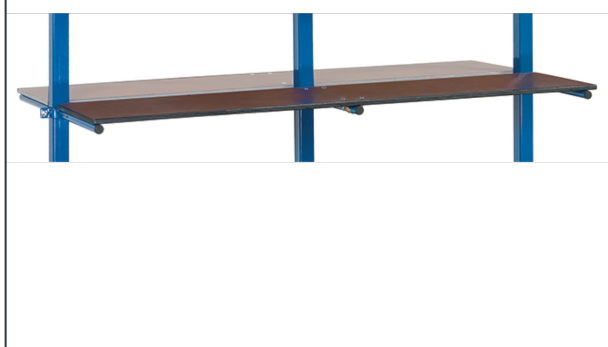

# Product data sheet

Art nr.: E4626ET Etage voor draagarmwagens

Van watervast multiplex 15 mm dik, beide zijden toepasbaar, één zijde is glad en één zijde met antislip (zeefdruk), met bevestigingsklemmen.

## Technische details:

<b>Totale lengte (mm)</b>	2000
<b>Totale breedte (mm)</b>	370
<b>Totale hoogte (mm)</b>	39
<b>Kleur</b>	bruin
<b>Gewicht (kg)</b>	6,96
<b>Land van herkomst</b>	China
<b>Garantie (jaren)</b>	10
<b>Douanenummer</b>	44219999
<b>GTIN</b>	4017976146263