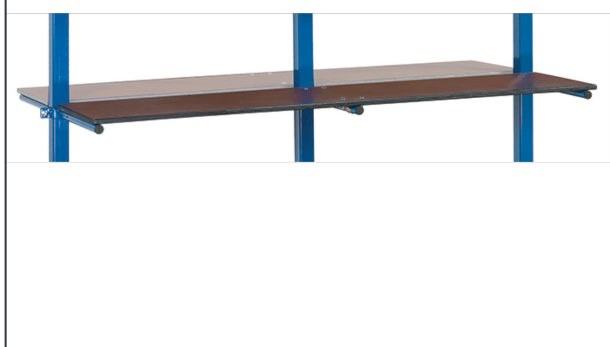

**Transportmiddelen**

Product data sheet

Art nr.: E4624ET Etage voor draagarmwagens

Van watervast multiplex 15 mm dik, beide zijden toepasbaar, één zijde is glad en één zijde met antislip (zeefdruk), met bevestigingsklemmen.

Technische details:

Totale lengte (mm)	1200
Totale breedte (mm)	370
Totale hoogte (mm)	39
Kleur	bruin
Gewicht (kg)	3,5
Land van herkomst	China
Garantie (jaren)	10
Douanenummer	44219999
GTIN	4017976246246