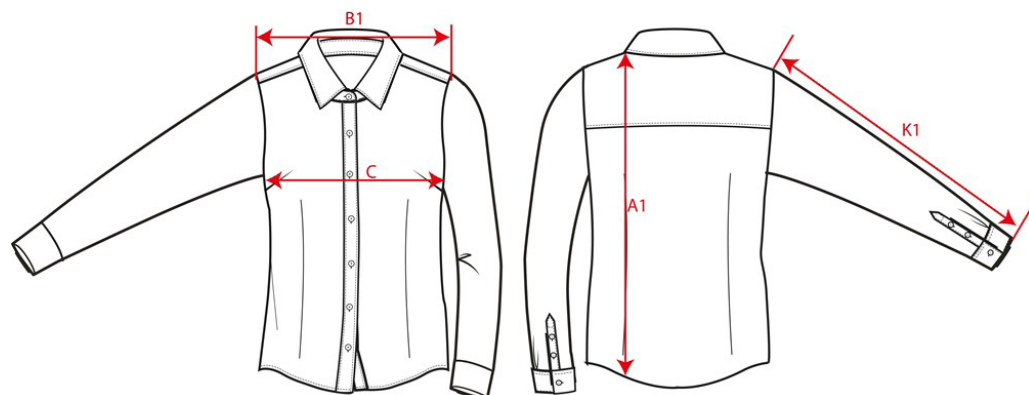

PRODUCTSPECIFICATIE

Blouse Stretch Slim Fit / 705016

Artikelnummer: 705016
Maten: 32 | 34 | 36 | 38 | 40 | 42 | 44
Sexe: Dames
Kwaliteit: 68% Katoen / 29% Polyester / 3% Elastaan, Poplin
Pasvorm: Slim Fit
Gewicht: 110 g/m²
CBS Nummer: 6206300090
Constructie: Poplin

Kleuren:

Wasvoorschriften:

Kenmerken:

	Tol	32	34	36	38	40	42	44
A1 Total backl meas from hsp	1,0	64	65	66	67	68	69	70
B1 Shoulder to shoulder	1,0	36	37	38	39	40	41	42
D 1/2 chest width (2,5cm under armpit)	1,0	41	43	45	47	49	51	53
H Upperarm sleeve	1,0	64	64	64	64	64	64	64