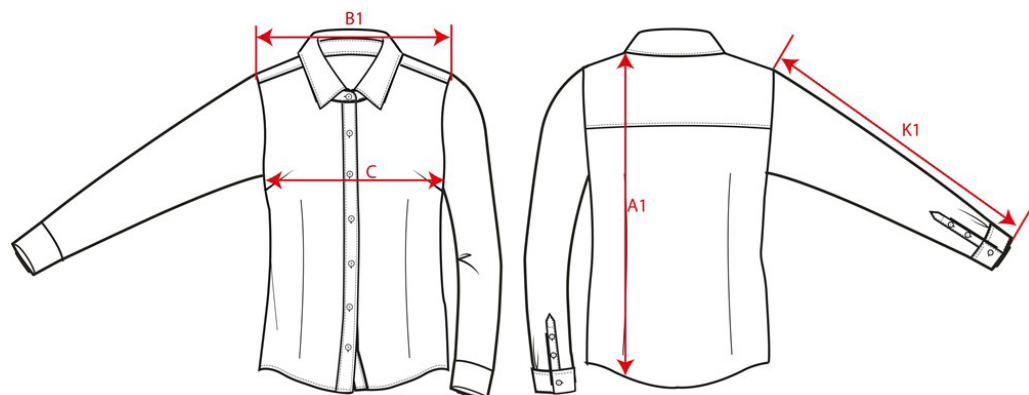

PRODUCTSPECIFICATIE

Blouse Stretch / 705015

Artikelnummer: 705015
Maten: 32 | 34 | 36 | 38 | 40 | 42 | 44 | 46 | 48 | 50 | 52 | 54 | 56
Sexe: Dames
Kwaliteit: 68% Katoen / 29% Polyester / 3% Elastaan, Poplin
Pasvorm: Basic Fit
Gewicht: 110 g/m²
CBS Nummer: 6206300090
Constructie: Poplin

Kleuren:

Wasvoorschriften:

Kenmerken:

	Tol	32	34	36	38	40	42	44	46	48	50	52	54	56
A1 Total backl meas from hsp	1,0	63	64	65	66	67	68	69	70	71	72	73	74	75
B1 Shoulder to shoulder	1,0	36	37	38	39	40	41	42	44	45,5	47	48,5	50	51,5
D 1/2 chest width (2,5cm under armpit)	1,0	44	46	48	50	52	54	57	60	63	66	69	72	75
H Upperarm sleeve	1,0	64	64	64	64	64	64	64	64	64	64	64	65	65