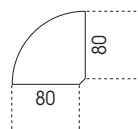

.....
Excentrische poot met structureel frontpaneel

Overzicht

Individuele bureaus

Aanbouw

Aanbouwbladen

Kleurenkaart

Melamine

Bladdikte 25 mm