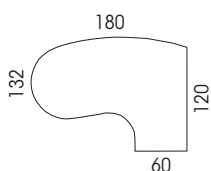

Kabelgeleiding naar het blad

Blad voorgeboord voor
kabeldoppen (optie)

[] 2 pootversies

[] Opties

Centraal

Vaste H. 73.5 cm
Met of zonder deco paneel
RH. 62 TOT 86 cm
Inclusief deco paneel

Excentrisch

Vaste H. 73.5cm
Met of zonder deco paneel

.....
Excentrische poot met structureel frontpaneel

Overzicht

Individuele bureaus

Aanbouw

Aanbouwbladen

Kleurenkaart

Melamine

Bladdikte 25 mm