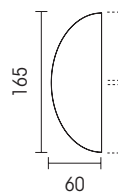

.....
Excentrische poot met structureel frontpaneel

Overzicht

Individuele bureaus

Aanbouw

Aanbouwbladen

Kleurenkaart

Melamine

Bladdikte 25 mm