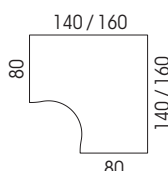

Kabelgeleiding naar het blad

Blad voorgeboord voor
kabeldoppen (optie)

[] 2 pootversies

[] Opties

Centraal

Vaste H. 73.5 cm
Met of zonder deco paneel
RH. 62 TOT 86 cm
Inclusief deco paneel

Excentrisch

Vaste H. 73.5cm
Met of zonder deco paneel

.....
Excentrische poot met structureel frontpaneel

Overzicht

Individuele bureaus

Aanbouw

Aanbouwbladen

Kleurenkaart

Melamine

Bladdikte 25 mm