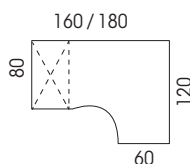

Kabelgeleiding naar het blad

Blad voorgeboord voor
kabeldoppen (optie)

[] 2 pootversies

[] Opties

Centraal

Vaste H. 73.5 cm
Met of zonder deco paneel
RH. 62 TOT 86 cm
Inclusief deco paneel

Excentrisch

Vaste H. 73.5cm
Met of zonder deco paneel

.....
Excentrische poot met structureel frontpaneel

Overzicht

Individuele bureaus

Aanbouw

Aanbouwbladen

Kleurenkaart

Melamine

Bladdikte 25 mm