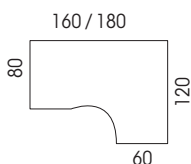

Kabelgeleiding naar het blad

Blad voorgeboord voor
kabeldoppen (optie)

[] 2 pootversies

[] Opties

Centraal

Vaste H. 73.5 cm
Met of zonder deco paneel
RH. 62 TOT 86 cm
Inclusief deco paneel

Excentrisch

Vaste H. 73.5cm
Met of zonder deco paneel

.....
Excentrische poot met structureel frontpaneel

Overzicht

Individuele bureaus

Aanbouw

Aanbouwbladen

Kleurenkaart

Melamine

Bladdikte 25 mm