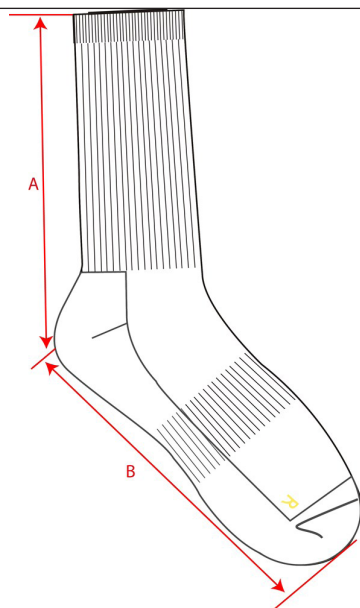

# PRODUCTSPECIFICATIE

Werksok 55 Gram 2-Pack / 602009

Artikelnummer: 602009 / TSZ8000  
Maten: 35-38 | 39-42 | 43-46 | 47-50  
Sexe: Unisex  
Kwaliteit: 55% Viscose, Bamboe / 25% Katoen / 18% Polyamide / 2% Lycra  
Gewicht: 55 g/m<sup>2</sup>  
CBS Nummer: 6115950000

Kleuren:

Wasvoorschriften:

Kenmerken:

**Tol 35-38 39-42 43-46 47-50**

		35-38	39-42	43-46	47-50	
A	Legpart	0,5	23,0	25,0	28,0	30,0
B	Foot	0,5	23,0	25,0	28,0	30,0