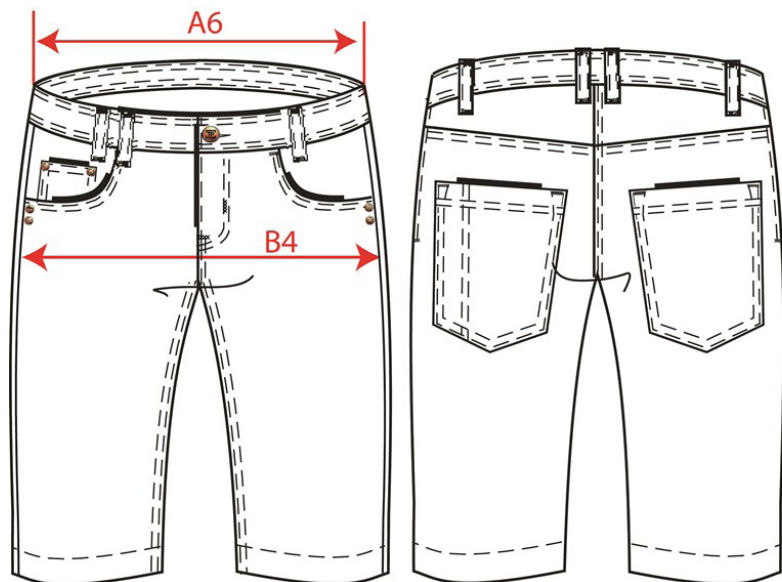

## Jeans Premium Stretch Kort / 504010

Artikelnummer: 504010 / 504010  
Maten: 29 | 30 | 32 | 34 | 36 | 38 | 40  
Sexe: Heren  
Kwaliteit: 98% Gekamd Katoen/2%Elastaan, Denim  
Pasvorm: Slim Fit  
Gewicht: 360 g/m<sup>2</sup>  
CBS Nummer: 6203429000  
Constructie: Denim

Kleuren:

Wasvoorschriften:

	Tol	29	30	32	34	36	38	40
A6 1/2 Waist relaxed	1,0	38,5	39,8	42,3	44,8	47,3	49,8	52,3
B4 1/2 Hip (under zip)	1,0	49,5	50,8	53,3	55,8	58,3	60,8	63,3
I Inseam	1,0	28,0	29,0	31,0	33,0	34,0	35,0	36,0