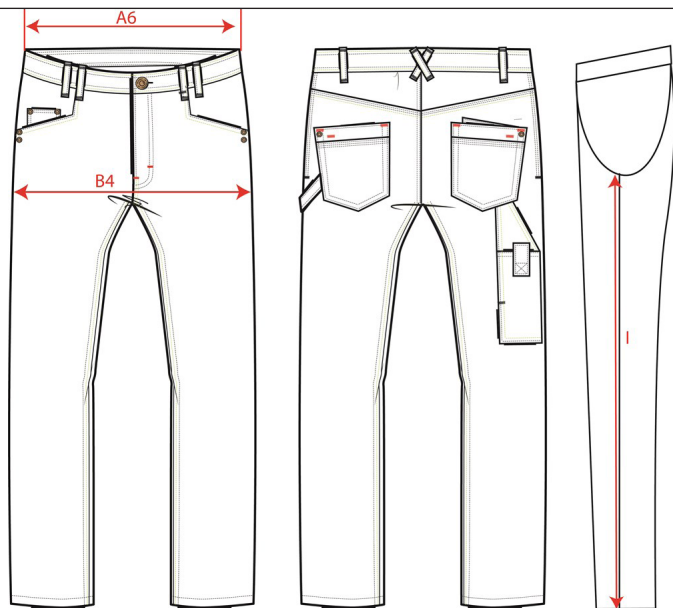

## Werkbroek Cordura Canvas Kids / 502013

**Artikelnummer:** 502013 / 502013  
**Maten:** 116 | 128 | 140 | 152 | 164  
**Sexe:** Kids  
**Kwaliteit:** 65% Polyester / 35% Katoen, Cordura kniestukken: 100% nylon (500 D)  
**Pasvorm:** Basic Fit  
**Gewicht:** 300 g/m<sup>2</sup>  
**CBS Nummer:** 6203431100  
**Constructie:** Canvas

Kleuren:

Wasvoorschriften:

	Tol	116	122	128	134	140	146	152	158	164	170	176
A6 1/2 Waist	1,0	30,0	31,0	32,0	33,0	34,0	35,3	36,5	37,5	39,0	40,3	41,5
B4 1/2 Hip (under zip)	1,0	34,5	35,8	37,0	38,3	39,5	40,8	42,0	43,3	44,5	45,8	47,0
I Inseam	1,0	52,5	55,5	58,5	61,5	64,5	67,5	70,5	73,5	75,5	77,5	79,5