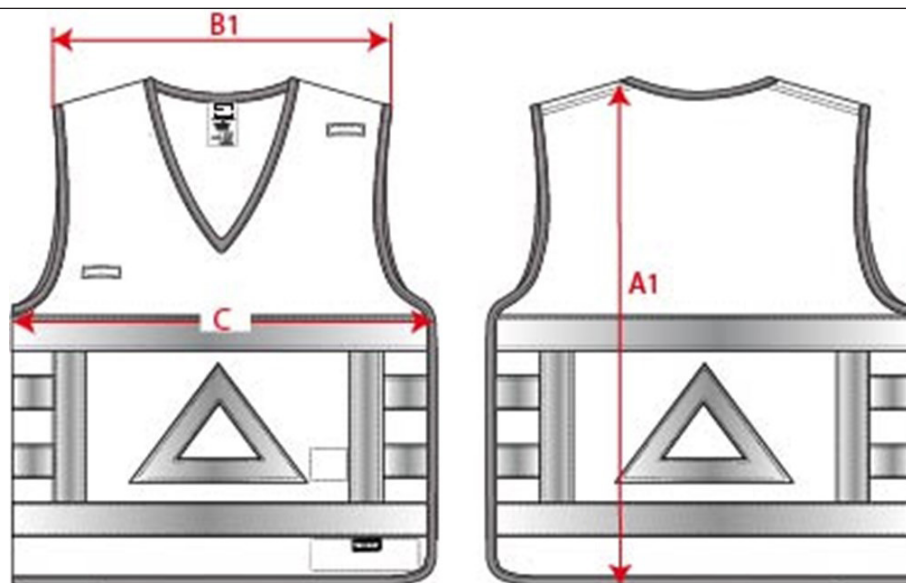

# PRODUCTSPECIFICATIE

Tabard Verkeersregelaar / 453011

Artikelnummer: 453011 / Nieuw  
Maten: XS-S | M-L | XL-XXL | 3XL-4XL | 5XL  
Sexe: Unisex  
Kwaliteit: 100% polyester, Warp knit  
Gewicht: 120 g/m<sup>2</sup>  
CBS Nummer: 6114300000  
MVO: Oeko Tex®  
Constructie: Warpknit

Kleuren:

Wasvoorschriften:

Kenmerken:

	Tol	XS-S	M-L	XL-XXL	3XL-4XL	5XL
A1 Total backl meas from hsp	1,0	73,5	77,5	81,5	85,5	85,5
B1 Shoulder to shoulder	1,0	37,0	42,0	47,0	53,0	56,5
D 1/2 chest width	1,0	58,0	66,0	74,0	84,0	90,0