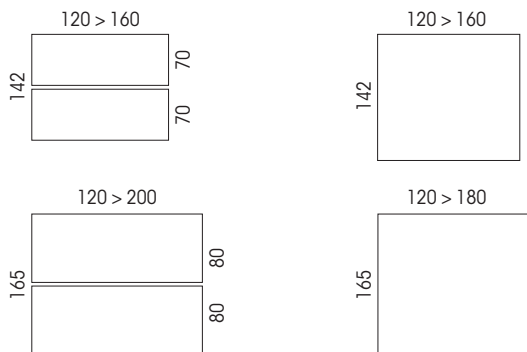

Aanbouwbladen

Connectiek

Alleen bladen D.100 cm

Trendy & Naturel

Bureaus met gedeeld onderstel

D.142 of 165 cm
Enkel of dubbel blad

Individuele bureaus

D. 60 tot 100 cm

Melamine

Bladdikte. 25 mm

MG

N5

RI

MK*
Zwart
melamine
met fluweel-
structuur

Metaal

Dwarsdrager onderstel