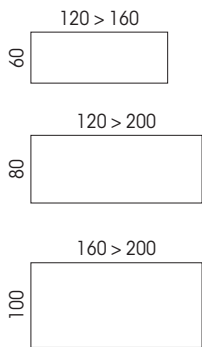

Overzicht

Individuele bureaus