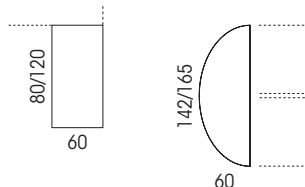

Aanbouwbladen

Connectiek

Alleen bladen D.100 cm

Trendy & Naturel

Bureaus met gedeeld onderstel

D.142 of 165 cm
Enkel of dubbel blad

Individuele bureaus

D. 60 tot 100 cm

Melamine

Bladdikte. 25 mm

MG

N5

RI

MK*
Zwart
melamine
met fluweel-
structuur

Metaal

Dwarsdrager onderstel