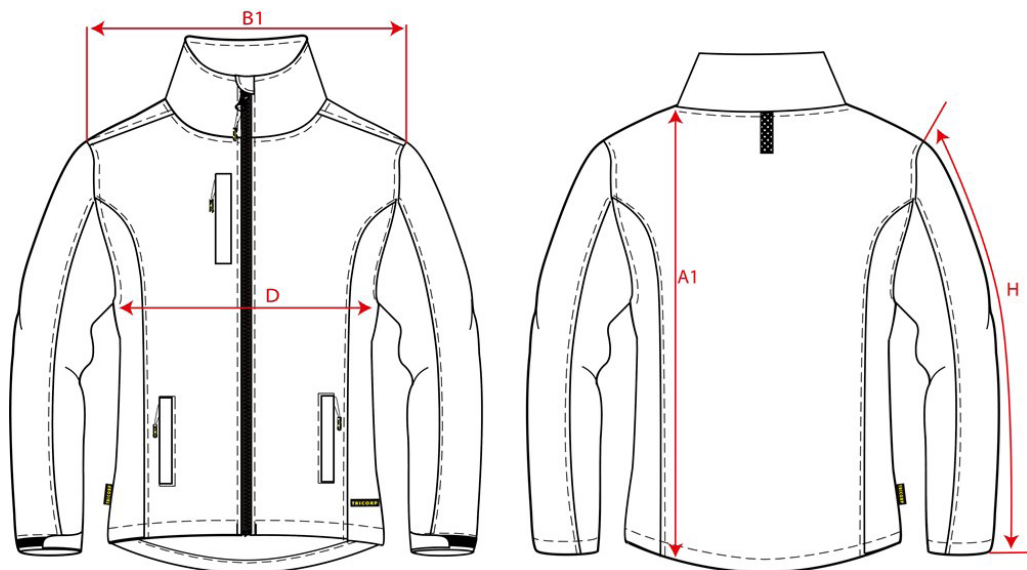

## Softshell Bicolor Dames / 402008

**Artikelnummer:** 402008  
**Maten:** XS | S | M | L | XL | XXL | 3XL  
**Sexe:** Dames  
**Kwaliteit:** 96% polyester / 4% Elastaan spandex, PU MEM-BRAAN  
**Pasvorm:** Basic Fit  
**Gewicht:** 340 g/m<sup>2</sup>  
**CBS Nummer:** 6202930000  
**MVO:** Recyclebaar  
**Constructie:** Platbinding

Kleuren:

Wasvoorschriften:

Kenmerken:

	Tol	XS	S	M	L	XL	XXL	3XL
A1 Total backl meas from hsp	1,0	68,0	70,0	72	74,0	76,0	78,0	80,0
B1 Shoulder to shoulder	1,0	39,0	41,0	43,0	45,0	47,0	49,0	51,0
D 1/2 chest width (2,5cm under armpit)	1,0	46,0	49,0	52,0	55,0	58,0	61,0	64,0
H Upperarm sleeve	1,0	61,5	62,5	63,5	64,5	65,5	66,5	67,5