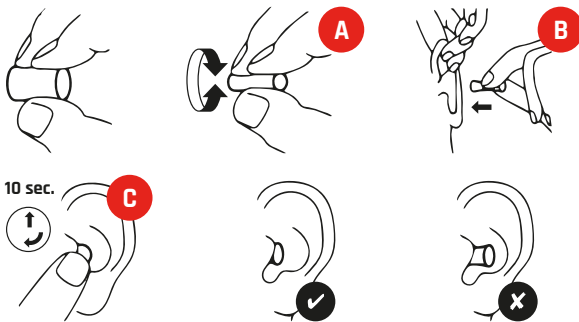

SNR: 37 dB H: 36 dB M: 35 dB L: 34 dB Nominale diameter: 6-12 mm

PLAATSINGSINSTRUCTIES

- A** Rol het oordopje tussen duim en wijsvinger totdat de gewenste dikte is bereikt.
- B** Gebruik de andere hand om uw oor op te tillen om voldoende ruimte in de gehoorgang te creëren om het oordopje te plaatsen.
- C** Duw het opgerolde oordopje in de gehoorgang terwijl u hem draait en laat uitzetten voordat u de lawaaiige omgeving binnengaat.