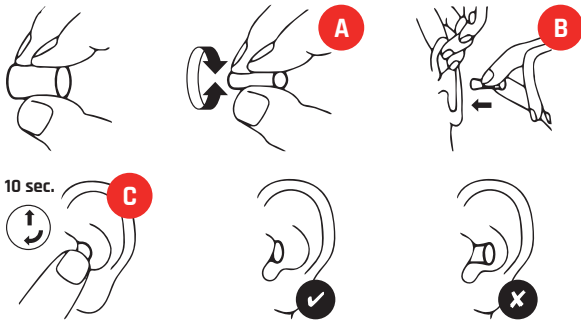

ARTIKELINFORMATIE

MAAT	ARTIKELNR.	EAN-CODE DISPENSER (50 PAAR PER POTJE)	EAN-CODE 60 POTJES (0MDOOS)
One size	3.78.016.00	8718249060373	8718249060380

DEMPINGSGEGEVENS

Alle metingen zijn uitgevoerd in overeenstemming met EN 352-2:2002.

Frequentie (Hz)	125	250	500	1000	2000	4000	8000
Gemiddelde demping (dB)	33.0	33.3	36.1	37.1	36.1	41.8	38.5
Standaarddeviatie (dB)	6.7	7.6	7.4	4.7	4.8	3.6	3.9
Aangenomen bescherming (dB)	25.3	25.7	28.7	32.4	31.3	38.2	34.6

SNR: 34 dB   H: 33 dB   M: 31 dB   L: 28 dB   Nominale diameter: 6-12 mm

PLAATSINGSINSTRUCTIES

- **A** Rol het oordopje tussen duim en wijsvinger totdat de gewenste dikte is bereikt.
- **B** Gebruik de andere hand om uw oor op te tillen om voldoende ruimte in de gehoorgang te creëren om het oordopje te plaatsen.
- **C** Duw het opgerolde oordopje in de gehoorgang terwijl u hem draait en laat uitzetten voordat u de lawaaiërië omgeving binnengaat.

Het is vereist om te zorgen voor een goede pasvorm bij het dragen van oordopjes. Nadat u de oordopjes heeft gebruikt, verwijderd u ze langzaam uit het oor en draait u ze enigszins rond om beschadiging te voorkomen. **Waarschuwing:** Gebruik geen oordopjes die een draad hebben, voor het geval het draad ergens vast zou komen te zitten of verstrikt zou raken.