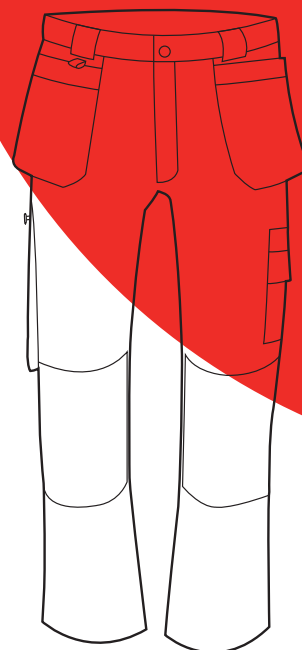

ARTIKELINFORMATIE

MAAT	ARTIKELNR.	EAN-CODE 1 STUK (POLYBAG)	EAN-CODE 10 STUKS (OMDOOS)
44	2.27.260.44	8718249028373	8718249028380
46	2.27.260.46	8718249028397	8718249028403
48	2.27.260.48	8718249028410	8718249028427
50	2.27.260.50	8718249028434	8718249028441
52	2.27.260.52	8718249028458	8718249028465
54	2.27.260.54	8718249028472	8718249028489
56	2.27.260.56	8718249028496	8718249028502
58	2.27.260.58	8718249028519	8718249028526
60	2.27.260.60	8718249028533	8718249028540
62	2.27.260.62	8718249028557	8718249028564
64	2.27.260.64	8718249028571	8718249028588

WASVOORSCHRIFTEN

OPSLAGVOORSCHRIFTEN

De kleding dient op een schone, koele en droge plaats en niet gecompriemd te worden bewaard in de originele verpakking. Stel de kleding niet bloot aan direct zonlicht. Berg de kleding nooit nat op, altijd eerst hangend laten drogen. Let er op dat de verpakking en het kledingstuk bij het versturen niet beschadigd worden.

CONFORMITEITSVERKLARING

Voor een kopie van de conformiteitsverklaring verwijzen wij u graag door naar de volgende weblink: www.oxxa-safety.com/doc