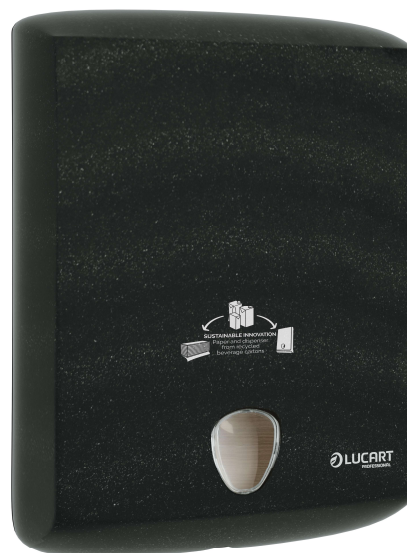

## Fold handtowel Dispenser

Dispenser voor M, V en Z gevouwen handdoeken

**Cod. 892343**

DISP LUC ECONAT FOLD TOWEL X1

Update datum : 14/11/2017

ARTIKEL			
Grondstof	AlPe + MABS	Individueel verpakt (J/N)	J
Kleur	Zwart en doorzichtig	Verpackking dimensies (LxBxH mm)	290x130x400
Dispenser dimensies (LxBxH mm)	290x130x400	Dispenser gewicht (gr)	1200
Installatie	4 schroeven en pluggen	EAN dispenser	8005892349079
Sluiting	Sleutel		
COLLI DATA			
Dispensers per colli	1	Colli dimensies (LxBxH mm)	310x150x422
Dispensers gewicht per colli (gr)	1224	Collo volume (m3)	0,027
Colli gewicht (gr)	1460	EAN colli	
PALLET DATA			
Type pallet	EPAL	Pallet gewicht (Kg)	127
Collo per pallet	80	Pallet hoogte (cm)	223
Gestapelde paletten (J/N)	N	Pallet lengte (cm)	120
Collo per laag		Pallet breedte (cm)	80
Lagen per pallet		EAN pallet	