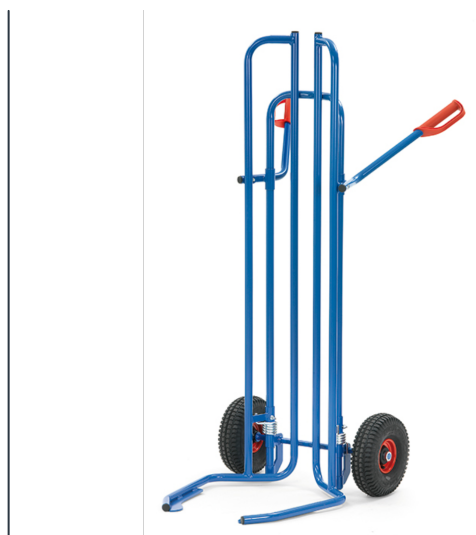

# Product data sheet

Art nr.: 2033 Bandensteekwagen

Gelaste stalen buis, gepoedercoat blauw RAL 5007, robuuste bovenlaagbescherming. Wielen van luchtbanden, naaf met rollager. Door middel van de handgrepen te bedienen kunt u met de gespreide opening bandenstapels opnemen of afzetten. Geschikt voor wielen van 450 tot 750 mm Ø. Tot 8 banden of wielen mogelijk.

## Technische details:

<b>Totaal draagvermogen (kg)</b>	200
<b>Schepbreedte (mm)</b>	500-885
<b>Schepdiepte (mm)</b>	575
<b>Totale breedte (mm)</b>	730
<b>Totale diepte (mm)</b>	1000
<b>Totale hoogte (mm)</b>	1510
<b>Wielen</b>	Lucht
<b>Wielmaat (mm)</b>	260 x 85
<b>Wenk</b>	voor bandendiameter 450 - 750 mm
<b>Gewicht (kg)</b>	24,5
<b>Land van herkomst</b>	Duitsland
<b>Garantie (jaren)</b>	10
<b>Douanenummer</b>	87168000
<b>GTIN</b>	4017976020334