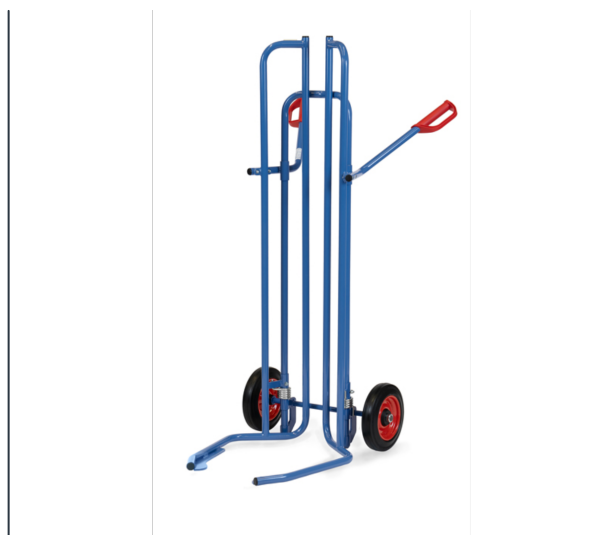

Transportmiddelen

Product data sheet

Art nr.: 2032 Bandensteekwagen

Gelaste stalen buis, gepoedercoat blauw RAL 5007, robuuste bovenlaagbescherming. Wielen van massief rubber, naaf met rollager. Door middel van de handgrepen te bedienen kunt u met de gespreide opening bandenstapels opnemen of afzetten. Geschikt voor wielen van 450 tot 750 mm Ø. Tot 8 banden of wielen mogelijk.

Technische details:

Totaal draagvermogen (kg)	200
Schepbreedte (mm)	500-885
Schepdiepte (mm)	575
Totale breedte (mm)	730
Totale diepte (mm)	1000
Totale hoogte (mm)	1510
Wielen	Massief rubber
Wielmaat (mm)	250 x 60
Wenk	voor bandendiameter 450 - 750 mm
Gewicht (kg)	27,5
Land van herkomst	Duitsland
Garantie (jaren)	10
Douanenummer	87168000
GTIN	4017976020327