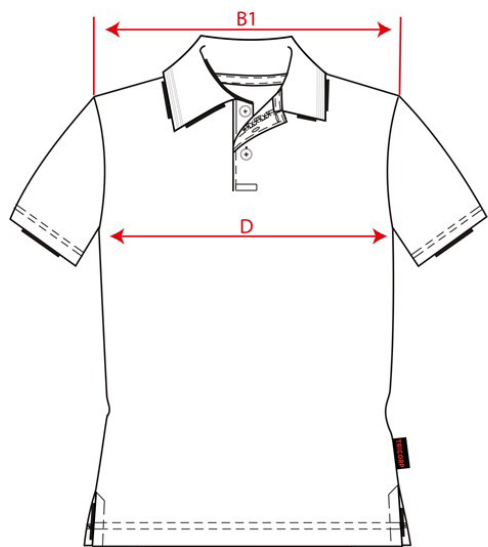

# PRODUCTSPECIFICATIE

Poloshirt Slim Fit 180 Gram Kids / 201016

Artikelnummer: 201016 / PPF180  
Maten: 116 | 128 | 140 | 152 | 164  
Sexe: Kids  
Kwaliteit: 50% Gekamd katoen / 50% Polyester  
Gewicht: 180 g/m<sup>2</sup>  
CBS Nummer: 6109100010

Kleuren:

Wasvoorschriften:

Kenmerken:

	Tol	116	128	140	152	164	
A1	Total backl meas from hsp	1,0	48,0	52,0	56,0	60,0	64,0
B1	Shoulder to shoulder	1,0	29,0	30,5	33,0	34,5	36,0
D	1/2 Chest width (at armhole)	1,0	38,0	40,0	42,0	44,0	46,0
H	Upperarm sleeve	0,5	15,5	16,5	16,5	17,5	17,5