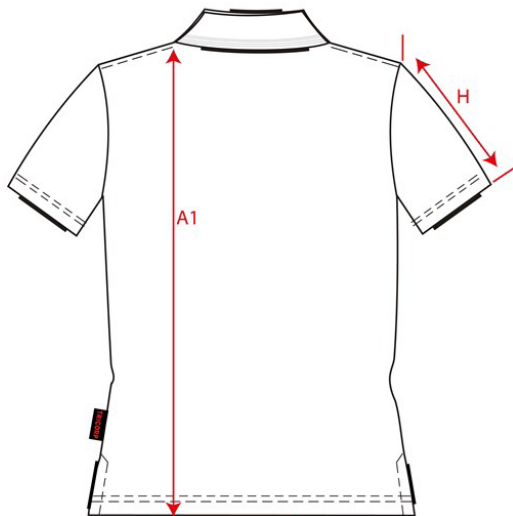

# PRODUCTSPECIFICATIE

Poloshirt Slim Fit 180 Gram Kids / 201016

Artikelnummer: 201016 / PPF180  
Maten: 116 | 128 | 140 | 152 | 164  
Sexe: Kids  
Kwaliteit: 50% Gekamd katoen / 50% Polyester  
Gewicht: 180 g/m<sup>2</sup>  
CBS Nummer: 6109100010

Kleuren:

Wasvoorschriften:

Kenmerken:

	Tol	116	128	140	152	164	
A1	Total backl meas from hsp	1,0	48,0	52,0	56,0	60,0	64,0
B1	Shoulder to shoulder	1,0	29,0	30,5	33,0	34,5	36,0
D	1/2 Chest width (at armhole)	1,0	38,0	40,0	42,0	44,0	46,0
H	Upperarm sleeve	0,5	15,5	16,5	16,5	17,5	17,5