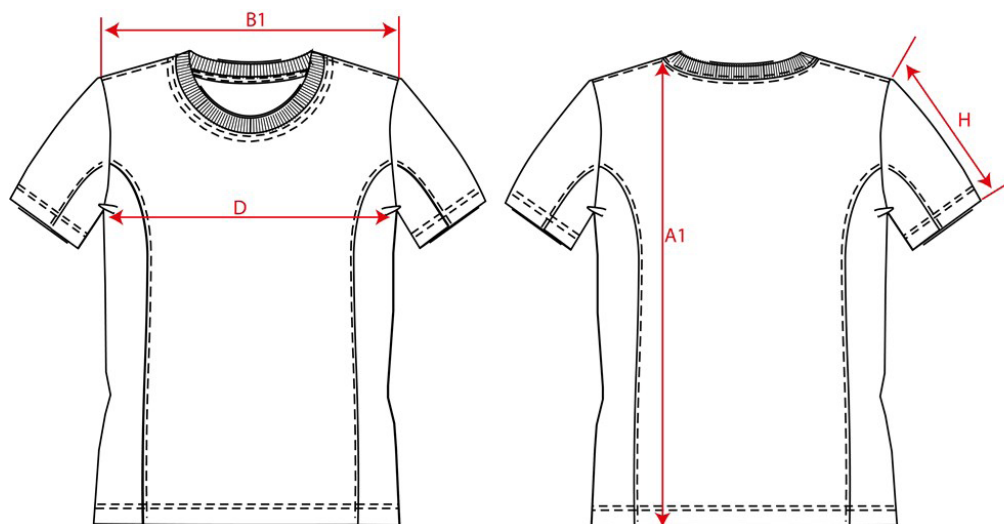

PRODUCTSPECIFICATIE

T-Shirt Bicolor Dames / 102003

Artikelnummer: 102003
Maten: XS | S | M | L | XL | XXL | 3XL
Sexe: Dames
Kwaliteit: 100% gekamd katoen, single jersey
Gewicht: 190 g/m²
CBS Nummer: 6109100010
Constructie: Single Jersey

Kleuren:

Wasvoorschriften:

Kenmerken:

	Tol	XS	S	M	L	XL	XXL	3XL	
A1	Total backl meas. from hsp	1,0	61,0	63,0	65,0	67,0	69,0	71,0	73,0
B1	Shoulder to shoulder	1,0	35,0	37,0	39,0	41,0	43,0	45,0	47,0
D	1/2 chest width (2,5cm under armpit)	1,0	41,5	44,5	47,5	50,5	53,5	56,5	59,5
H	Upperarm sleeve	0,5	13,3	13,8	14,3	14,8	15,3	15,8	16,3